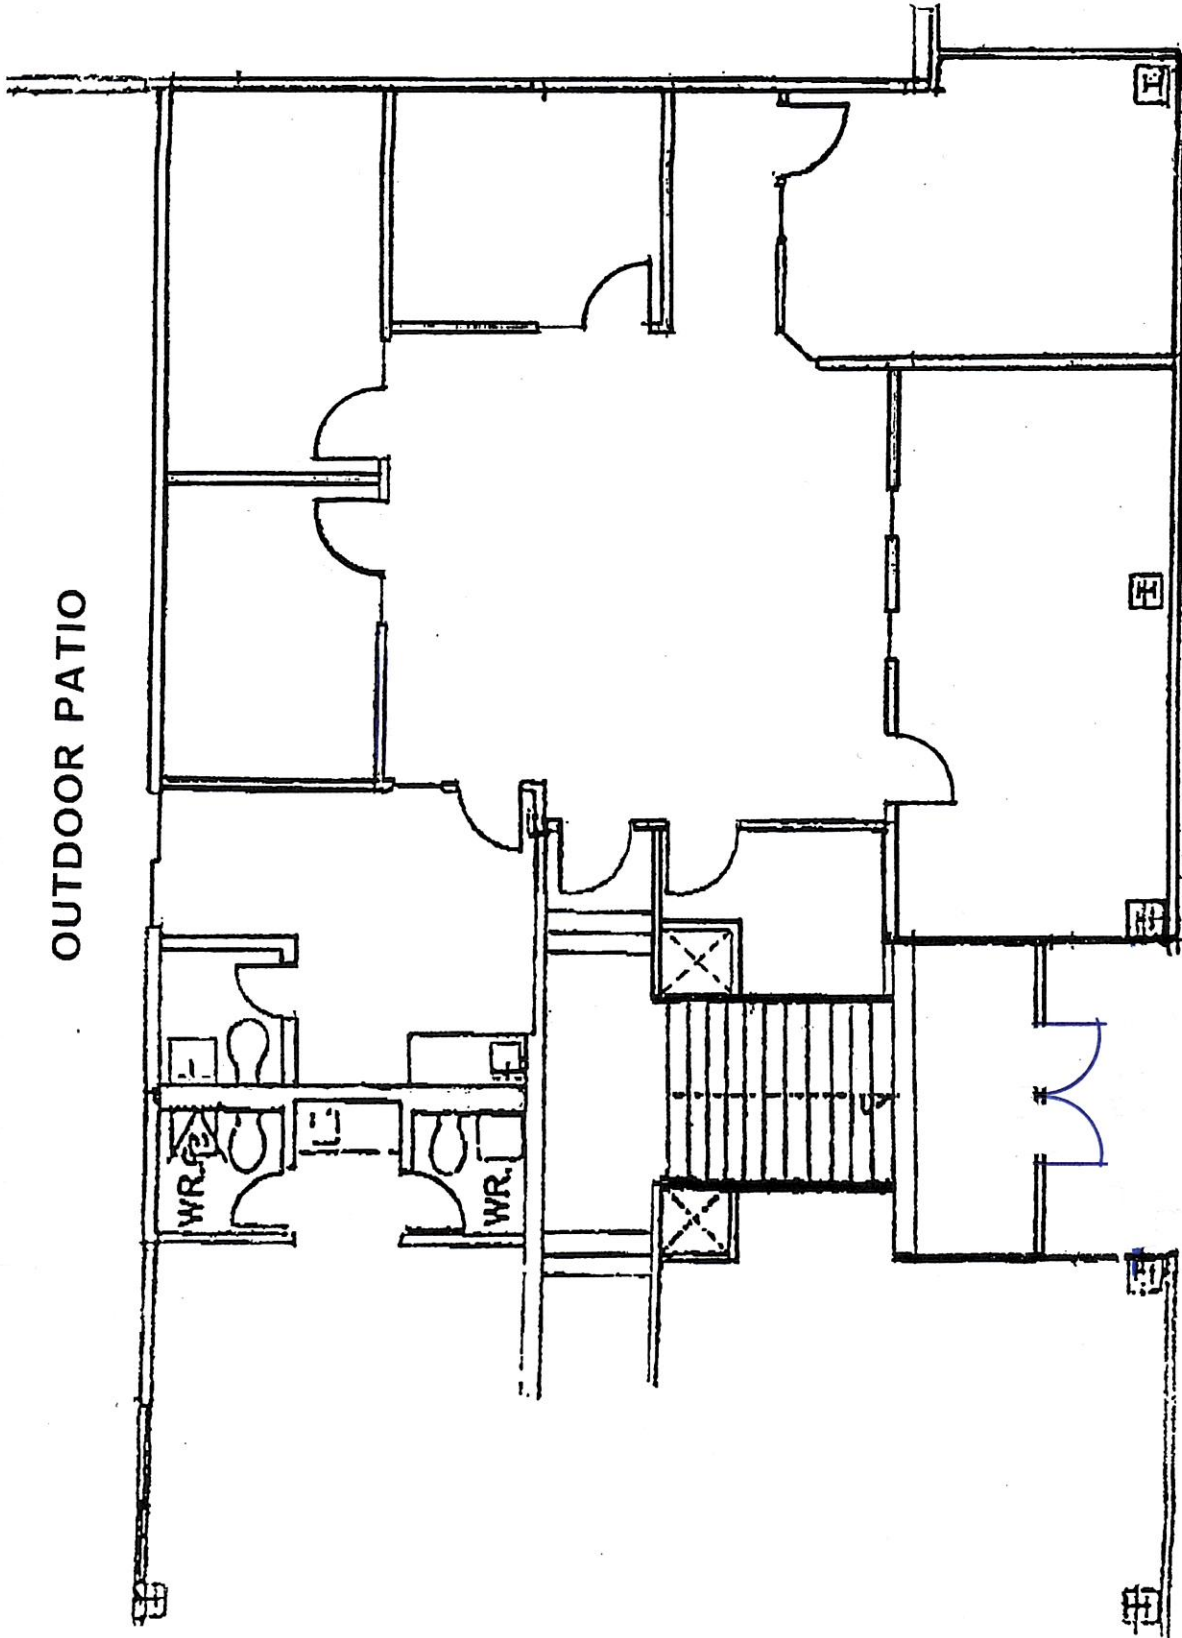

OUTDOOR PATIO

1 VALLEYWOOD DR.  
SUITE 2A  
1,642 SQ.FT.